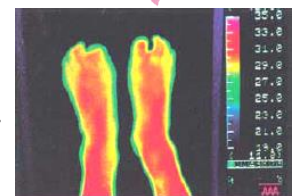

風邪をひく
回数が少ない

【風邪が治るまでの日数】

【年間に風邪をひく回数】

『レオピンの風邪予防効果に関する疫学調査』より

レオピン®

【AGE (熟成にんにく抽出液) の効果】

① 疲れをとってくれる

- ・ 疲労回復促進作用
- ・ ストレスによる体力や胃腸機能の低下を防ぎます

② 血行を良くする

- ・ 末梢血行改善作用
- ・ 血流を良くし、血栓を防ぐ働きがあります
- ・ 赤血球の変形能 (しなやかさ) を保ちます

レオピン服用後

③ 胃腸機能を調整し、肝臓を保護する

- ・ 弱った胃腸を改善します
- ・ 解毒酵素の活性化を助けます
- ・ 解毒に役立つグルタチオンの生成を高めます

④ 免疫力を調整し、抵抗力をつける

- ・ 免疫細胞の活性を高めます
- ・ 異物を早めに取り除きます