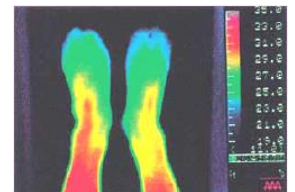

風邪をひく
回数が少ない

【風邪が治るまでの日数】

【年間に風邪をひく回数】

『レオピンの風邪予防効果に関する疫学調査』より

レオピン®

【AGE (熟成にんにく抽出液) の効果】

① 疲れをとってくれる

- ・ 疲労回復促進作用
- ・ ストレスによる体力や胃腸機能の低下を防ぎます

② 血行を良くする

- ・ 末梢血行改善作用
- ・ 血流を良くし、血栓を防ぐ働きがあります
- ・ 赤血球の変形能 (しなやかさ) を保ちます

レオピン服用後

③ 胃腸機能を調整し、肝臓を保護する

- ・ 弱った胃腸を改善します
- ・ 解毒酵素の活性化を助けます
- ・ 解毒に役立つグルタチオンの生成を高めます

④ 免疫力を調整し、抵抗力をつける

- ・ 免疫細胞の活性を高めます
- ・ 異物を早めに取り除きます